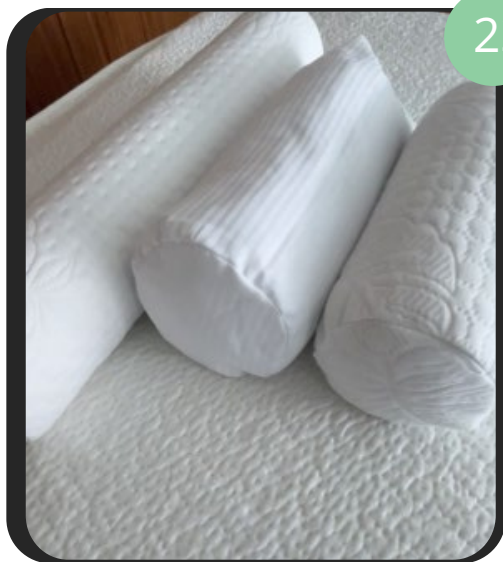

incluye bolsa

MEDIDAS

40 cm x 40 cm x 5 cm

22

ALMOHADA TUBULAR YOGA

"YOGA BOLSTER, para yoga restaurativa, Yin Yoga, ayuda a relajar el cuerpo en "poses", especialmente cuando se coloca debajo de rodilla, espalda o cuello. Provee soporte, mejora alineamiento y ayuda con estiramientos. Tela removible y lavable. Colores pueden variar.

55 CM X 20 CM DE DIÁMETRO

23

ALMOHADAS TUBULARES

Ideales para viajar o brindar apoyo en la zona lumbar baja o el cuello. Incluyen bolsa de viaje y sobrefunda. Disponibles en tamaño pequeño, mediano y grande.