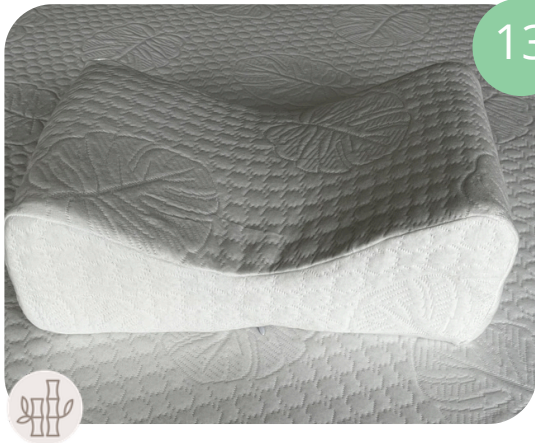

13

RESPALDO PARA SILLA (P)

Cojín de posicionamiento diseñado para ayudar a mantenerla postura correcta en el carro o en la oficina. Soporta la espalda baja. Tamaño: Petit-Pequeño. Funda Artik o tela bambú belga

MEDIDAS

41 cm x 30 cm x 15 cm