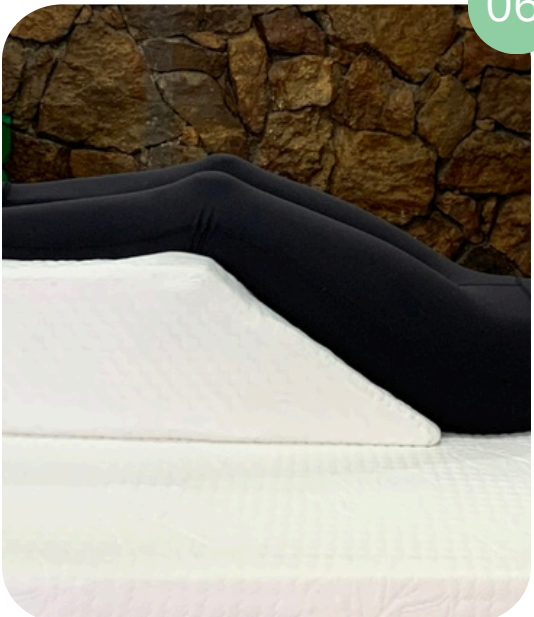

TELA BELGA

TELA ANTILÍQUIDA ADICIONAL

200 cm x 90-95cm x 15 cm alto

05

CUÑA ANTIREFLUJO DE 81 CM

Versátil para usarse como cuña de pierna (81 CM DE LARGO) o al revés como un anti-reflujo al agregarse una almohada sobre la superficie plana. Funda sellada y antilíquida de flores o tela de bambú belga. Inclinación 27°

Funda antilíquida de flores o bambú

81 cm x 53 cm x 15/4 cm con declive

06

CUÑA ANTIREFLUJO DE 61 CM

Eleva las piernas para mejorar la circulación sanguínea y reducir la hinchazón en pies y tobillos. Mantiene su forma y firmeza.