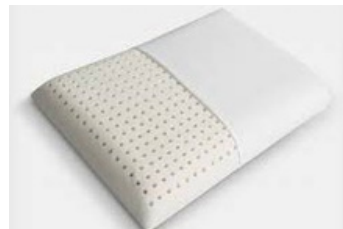

NATURAL, SEGURO Y SOSTENIBLE

ORIGEN NATURAL Y RENOVABLE

Proviene de la savia del árbol *Hevea brasiliensis*, un recurso 100% renovable que sigue siendo la opción preferida por quienes buscan pureza y longevidad.