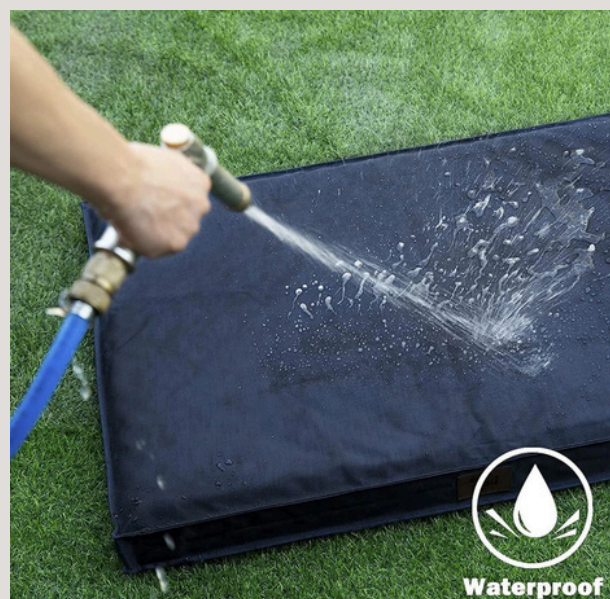

Tu Mascota merece lo mejor: látex

- Látex de hule natural brinda **soporte ortopédico**: Alivia la presión y mejora la **alineación de la columna**, algo vital para **mascotas mayores** o con **dolor articular**.
- **Hipoalergénico y antimicrobiano**: Resiste de forma natural a los ácaros del polvo, el moho y las bacterias.
- Regulación de temperatura: Su estructura de celdas abiertas permite una **ventilación siete veces mayor que la espuma estándar**, manteniendo a su mascota fresca.
- **Durabilidad** excepcional: Es muy **resistente** y puede **durar más de una década** sin hundirse.

Látex en dos presentaciones: Molde y Peletizado

Peletizado: Se define como látex de hule triturado que se acomoda al peso sin resistencia.

Molde: Se define como látex en molde definitivo. Dura más y su estructura es uniforme y elástica.

Moldes rectangulares sellados con lona antilíquida
Lavable, Resistente

Lona antilíquida colores
rojo, verde musgo, azul
negro y gris

Colchonetas de Molde Ortopédicas

XXGRANDE
122 cm × 80 cm × 10 cm

X GRANDE
114 cm x 84 cm x 7 cm.

Funda Impermeable sellada

GRANDE
114 cm × 72 cm × 7 cm

MEDIANO
90 cm × 70 cm × 7 cm

Funda Impermeable sellada

PEQUEÑA
46 CM X 33 CM X 7 CM

Funda Impermeable sellada

Diseñado para uso interior o exterior, esta colchoneta ortopédica tiene una base de espuma del árbol de hule en molde que distribuye el peso equitativamente. Su cubierta de tela lona-antilíquida es durable y resistente. Viene sellado y puede limpiarse con agua y jabón y secarse siempre sin recibir sol directo