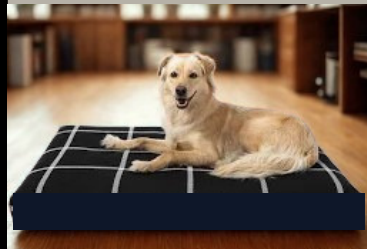

Funda Impermeable sellada

GRANDE
114 cm × 72 cm × 7 cm

MEDIANO
90 cm × 70 cm × 7 cm

Funda Impermeable sellada

PEQUEÑA
46 CM X 33 CM X 7 CM

Funda Impermeable sellada

Diseñado para uso interior o exterior, esta colchoneta ortopédica tiene una base de espuma del árbol de hule en molde que distribuye el peso equitativamente. Su cubierta de tela lona-antilíquida es durable y resistente. Viene sellado y puede limpiarse con agua y jabón y secarse siempre sin recibir sol directo

Opciones adicionales

- **Funda adicional removible con zipper**
- **Repuestos de fundas**
- **Asesoría de tamaño apropiado para su mascota**

Colchonetas Peletizados de Confort y terapéutico

Colchoneta Peletizada
Funda removible tela y lona

XX GRANDE
122cm x 80 cm x 12 cm

Colchoneta Peletizable
Funda removible tela y lona

XGRANDE
114 cm x 84 cm x 12 cm.

Colchoneta Peletizable
Funda removible tela y lona

GRANDE
114 cm x 72 cm x 12 cm.

Colchoneta Peletizable
Funda removible tela y lona