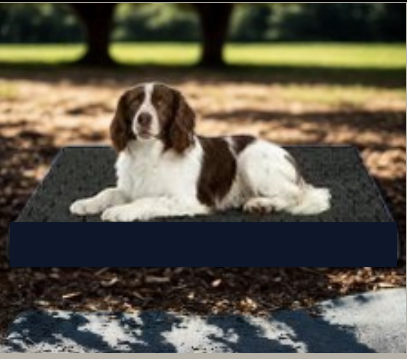

Moldes rectangulares sellados con lona antilíquida
Lavable, Resistente

Lona antilíquida colores
rojo, verde musgo, azul
negro y gris

Colchonetas de Molde Ortopédicas

XXGRANDE
122 cm × 80 cm × 10 cm

X GRANDE
114 cm x 84 cm x 7 cm.

Funda Impermeable sellada

GRANDE
114 cm × 72 cm × 7 cm

MEDIANO
90 cm × 70 cm × 7 cm

Funda Impermeable sellada

PEQUEÑA
46 CM X 33 CM X 7 CM

Funda Impermeable sellada

Diseñado para uso interior o exterior, esta colchoneta ortopédica tiene una base de espuma del árbol de hule en molde que distribuye el peso equitativamente. Su cubierta de tela lona-antilíquida es durable y resistente. Viene sellado y puede limpiarse con agua y jabón y secarse siempre sin recibir sol directo