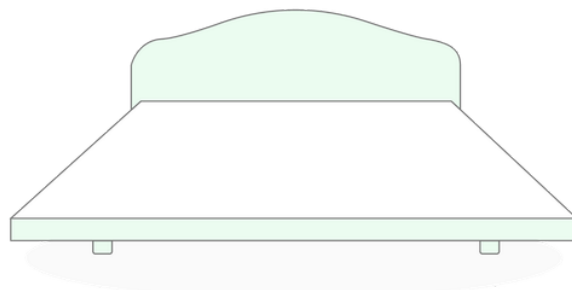

BASE AJUSTABLE

También conocida como base de cama eléctrica o médica, permite elevar cabeza y piernas para encontrar la posición más cómoda. Se adapta al colchón de látex sin deformarlo, distribuyendo el peso de forma uniforme y ayudando a conservar su forma y durabilidad a lo largo del tiempo.

PLATAFORMA PLANA O BASE LAMINADA

Una base sólida y uniforme permite que el colchón de látex mantenga su forma y desempeño a lo largo del tiempo.

Es esencial para conservar la garantía de 10 años.

SOMMIER O BASE DE REGLAS